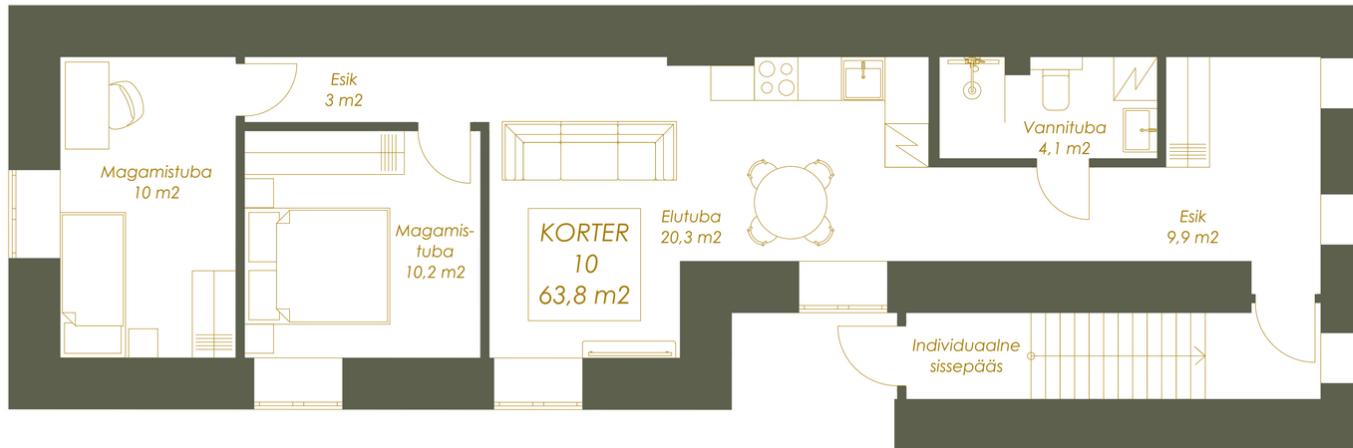

THAMME

VILLA

HOOVIMAJA 2.KORRUSE PLAAN

KORTER 10 10

Korrus 2.

Tube 3

Üldpind m² 63,8

TAGAHOOV